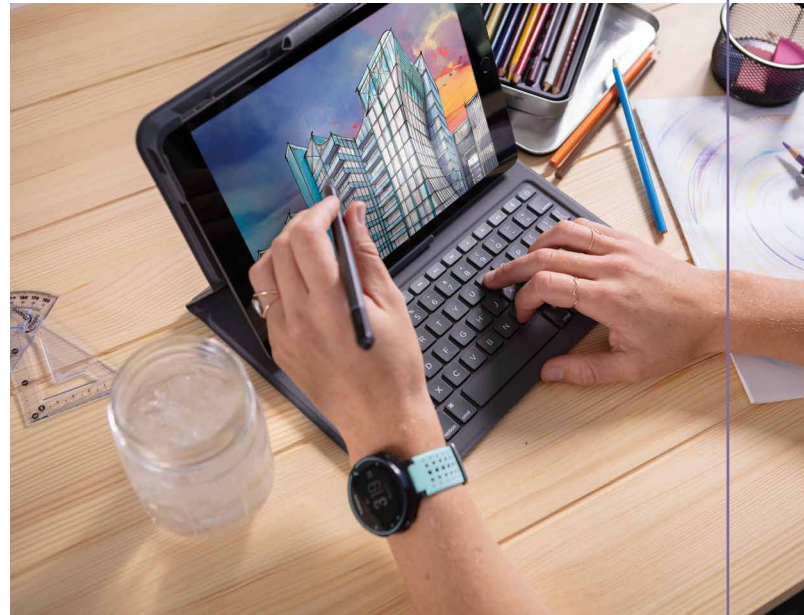

250-10921

Small/Medium/Large

ab 224,90 €

WACOM ONE NEU

Unsere Art und Weise zu arbeiten, hat sich geändert. Nimm deine Art der Zusammenarbeit mit in dein digitales Büro. Jetzt mit dem Wacom One und seinem präzisen Stift-Display. Verbindet sich mit deinen bevorzugten Geräten. Eine Welt neuer Möglichkeiten.

250-30196

399,99 €

WACOM CINTIQ 22"

Das Wacom Cintiq ist eine neue Klasse von Kreativ-Stift-Display mit optimierten Funktionen für junge Kreative. Lebendige Farben, scharfe Details in HD und ergonomisches Design in Verbindung mit dem superreaktiven Pro Pen 2 ermöglichen ein ganz natürliches Zeichengefühl.

250-30193

999,90 €

NEU

ZAGG PRO KEY

Wireless Keyboard und abnehmbare Hülle. Ein fester Kern, die gummierten Kanten und Stoßdämpfer an den Ecken sorgen für einen Fallschutz aus einer Höhe von bis zu 2 m. Tastatur und Schutzhülle sind abnehmbar, um verschiedene Anwendungen zu ermöglichen.