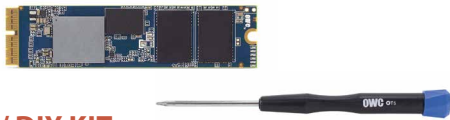

OWC
MERCURY ELITE PRO DOCK THUNDERBOLT 3 & DUAL-DRIVE RAID GEHÄUSE

Mercury Elite Pro Dual ist die perfekte Hardware-Raid-Lösung für kreative Workflows, perfekte Archive und System-Backups. Mit Thunderbolt, USB, FireWire und eSATA Optionen hast du die Bandbreite die du benötigst. Der Mercury Elite Pro Dual liefert die Geschwindigkeit und Kompatibilität, die du für den Workflow brauchst.

876-10137 309,00 €

NEU

OWC
THUNDERBAY FLEX 8

Ganz gleich, ob du es als Workflow-Arbeitspferd, Produktivitätsplattform oder konfigurierbares Befehlszentrum bezeichnest, eine Beschreibung der ThunderBay Flex 8 sagt es am besten. Es handelt sich um eine bahnbrechende 3-in-1-Workflow-Lösung für Profis in den Bereichen digitale Bildbearbeitung, VFX, Videoproduktion und Videobearbeitung vom weltweit führenden Zubehörhersteller Thunderbolt.

876-10218 1.339,00 €

INTERN

OWC
AURA PRO X2 / DIY KIT

Die Aura® Pro X2 SSD bietet bis zu 16x mehr Platz und die nötige Geschwindigkeit. Rüste deinen Mac mit der SSD zu einem Bruchteil der Kosten eines neuen Modells auf, und er ist fit für die Zukunft. Sie kombiniert Geschwindigkeit, Beständigkeit und Effizienz.

1 TB / 2 TB ab Version 2013 ab 389,90 €

OWC
AURA PRO X2

Die Aura Pro X2 SSD bietet dir bis zu 16x mehr Platz und ist doppelt so schnell, um mit deiner Phantasie heute und morgen Schritt zu halten. Aktualisiere deinen Mac mit Aura Pro X2 für einen Bruchteil der Kosten eines neuen Modells, und halte deinen Mac jahrelang in Betrieb.

480 GB / 1 TB / 2 TB ab Version 2013 ab 154,90 €

NEU

OWC
RAM

Das Ziel von OWC ist es, dass dein Mac schneller arbeitet und länger hält. Aus diesem Grund entwickelt OWC Speicher, die speziell für Mac getestet und optimiert wurden.