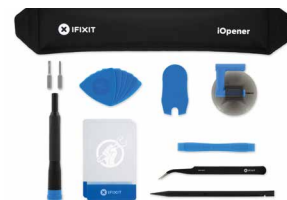

820-20115

ab 19,95 €

NEU

IFIXIT IOPENER

Der iOpener ist ein Werkzeug zum Öffnen von Tablets. Durch das Auflegen des erhitzten iOpeners werden die Klebeversiegelungen zwischen Bauteilen und Gehäuse aufgeweicht.