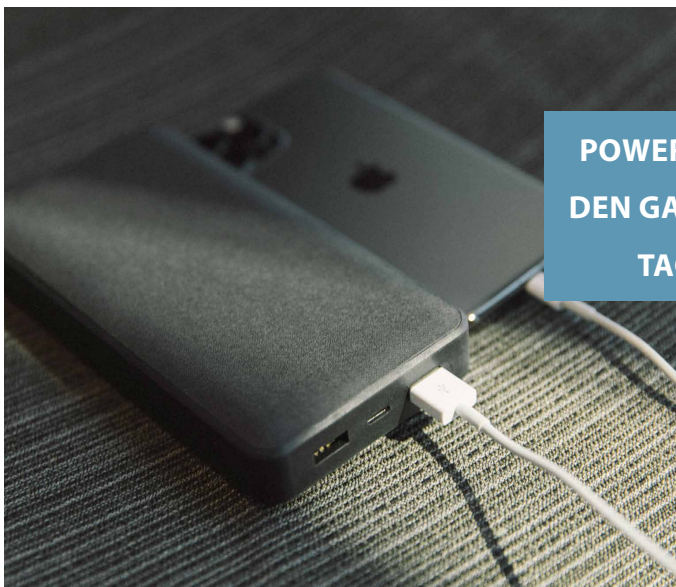

240-50790	10.000 mAh mit PD	49,95 €	●
240-50789	20.000 mAh mit PD	59,95 €	●

NEU

MOPHIE POWERSTATION WIRELESS XL

Kabellose, mobile Stromversorgung mit superschnellem, kabelgestütztem USB-C-PD-Anschluss. Eigens für Smartphones mit kabelloser Ladefunktion und andere Qi-fähige Geräte entwickelt. Der Akku der Powerstation wireless XL bietet bis zu 2,1 vollständige Handyakku-Aufladungen. Lade dein Handy mit der 18-W-Schnellladefunktion des USB-C-Anschlusses. Erhalte 50 % Akku innerhalb von nur 30 Minuten.

240-50787	10.000 mAh mit PD	69,95 €	●

MOPHIE POWERSTATION

Mit der Powerstation kannst du deine Geräte von nahezu jedem Ort aus per Knopfdruck aufladen. Ein praktischer USB-C-Eingangs-/ Ausgangsanschluss ermöglicht, dass du die Powerstation aufladen und dann denselben Anschluss zum Aufladen eines Geräts verwenden kannst. Das leichte, tragbare Kraftwerk passt problemlos in deine Tasche, sodass du immer und überall einen Energieschub erhältst.

240-50763	mini 5.000 mAh	39,95 €	● ●

HYPERJUICE DUAL USB-C UND USB-A POWERSTATION

Der HyperJuice ist ein Hochleistungs-Universalakku mit zwei USB-C- und einem USB-A-Ladeanschluss. Der USB-C-Ladeanschluss beherrscht Power Delivery (USB-PD), wodurch USB-C-Laptops mit extrem schnellen Laderaten von bis zu 100 Watt geladen werden können.

543-10125	USB-C 27.000 mAh	229,99 €	●
543-10126	USB-C 27.000 mAh	229,99 €	●