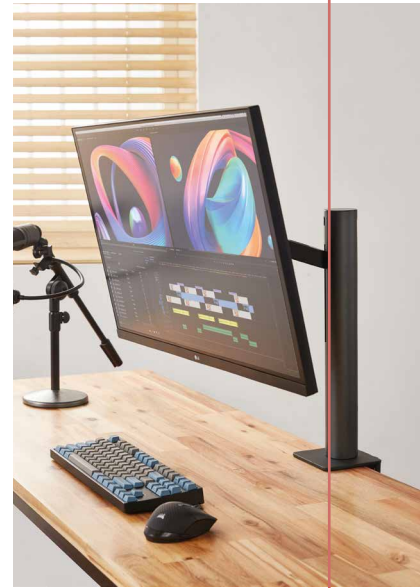

280-40139	89,99 €
-----------	---------

ZAGG SLIM BOOK GO

Das flache, schnittige Design macht das Mitnehmen des Slim Book Go einfach, damit du dort, wo du möchtest, arbeiten kannst. Durch den integrierten Halter lässt sich der Apple Pencil sicher und praktisch verstauen.

280-30121	iPad 9,7"/10,2"/11"/12,9"	ab 99,99 €
-----------	---------------------------	------------

MONITORE

PC-MONITORE

NEU

LG 32" ULTRAFINE 4K MONITOR

Der 32 Zoll UltraFine Ergo 4K UHD Monitor von LG (Modell 32UN880) bringt Ergonomie auf ein neues Level. Das einzigartige „LG Ergo“-Konzept bündelt Bildqualität, ergonomisches Design und Anschluss-Flexibilität durch USB-C in einem Paket, das einfach komfortabler ist.

LG 27" FULL HD LED MONITOR

Schickes schlankes Design mit EdgeArc Line Standfuß und nahezu drei Seiten Borderless Rahmendesign ermöglichen mehr Platz auf dem Schreibtisch. Ein Full HD AH-IPS Panel mit natürlichen, brillanten Farben, sattem Schwarz und extrem hohen Kontrasten in Verbindung mit neuen Software und Gaming Features machen ihn zum Multitalent.