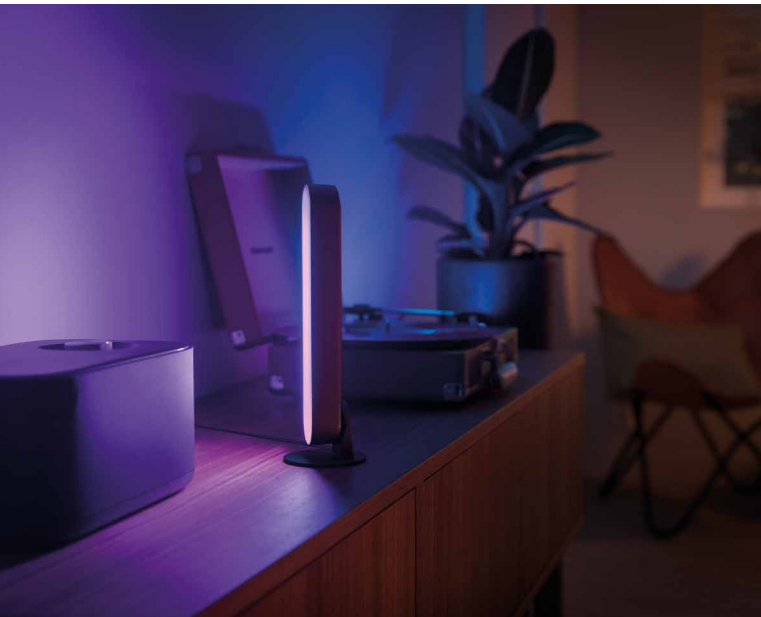

Flexibel platzierbar (stehend, hängend, liegend) kreierst du bequem per App individuelle Licht-Effekte. Diese smarte Lichtleiste lässt sich einfach über die Hue Bridge (separat erhältlich) in ein bestehendes Hue System integrieren. Steuere das Licht über den Hue Dimmschalter oder App.

800-10105

69,99 €

NEU

PHILIPS HUE GO TRAGBARE TISCHLEUCHE

Tragbare LED-Leuchte für stimmungsvolle Momente in deinem Zuhause (2,5 Stunden Licht bei vollem Akku, 3 Stunden Ladezeit), 16 Millionen verschiedene Farben, 50.000 verschiedene Weisstöne, hochwertiges LED-Licht, direkt am Produkt ein- und ausschalten.

800-10114

79,99 €

NEU

PHILIPS HUE DIMMSCHALTER*

Mit dem Philips Hue Dimmschalter kannst du einfach und bequem deine Hue Lampen und Leuchten steuern. Durch das mitgelieferte Klebemittel lässt sich der Hue Dimmschalter problemlos an jeder beliebigen Wand befestigen.