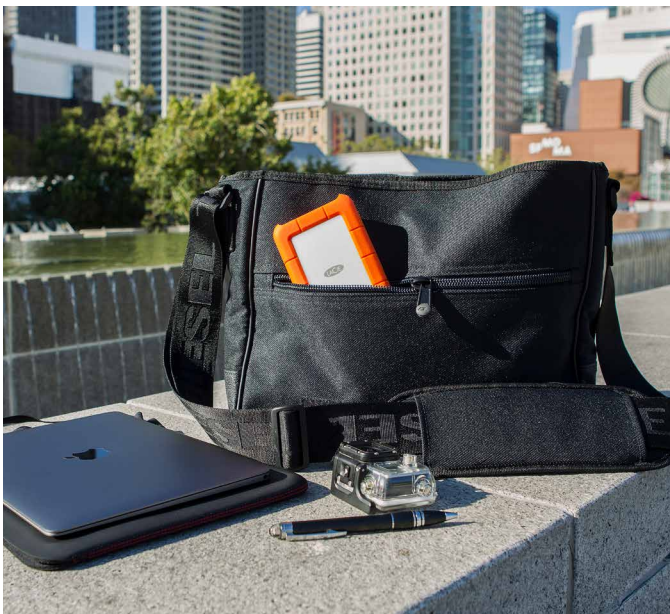

FESTPLATTEN

LACIE RUGGED

Die portablen Rugged Festplatten vereinen robuste Langlebigkeit mit universeller Kompatibilität, auf die sich kreative Profis verlassen können.

USB-C	1 TB / 2 TB / 4 TB / 5 TB	ab 94,99 €
Secure USB-C	2 TB	149,99 €
Rugged RAID Shuttle	8 TB	549,00 €

LACIE MOBILE DRIVE MOON SILVER

Sie bietet ausreichend Speicherplatz für Fotos, Wiedergabelisten, Dokumente und mehr. Und dank der Kompatibilität mit Mac®, Windows®, USB-C und USB 3.0 sind diese Daten leicht zugänglich. Die Datensicherung erfolgt über einen Klick oder auf automatischer Basis.

810-50576	1 TB / 2 TB / 4 TB / 5 TB	ab 79,99 €

**RÜSTE DEINEN
MAC AUF!**

OWC MERCURY ELITE PRO DUAL MINI 2.5" USB-C

Mercury Elite Pro Dual mini ist das neueste leistungsfähige tragbare RAID von OWC. Dual-Laufwerk, USB 3.1 Gen 2 Leistung in einem tragbaren, Bus-powered Formfaktor, das ist der perfekte Antrieb für Anwendungen mit hohem Bedarf für unterwegs.

876-10126

94,90 €