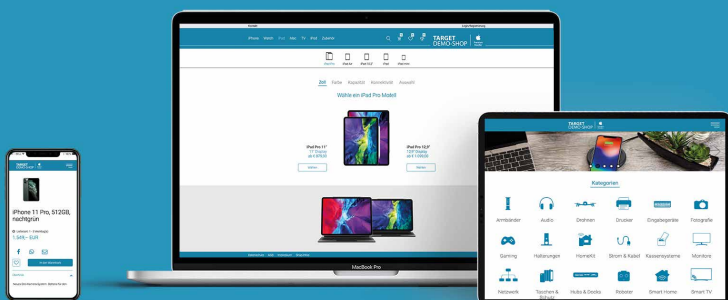

Alles was Sie brauchen, für Ihren Onlineshop

- Integrierte Apple Tools
  CTO-Konfigurator, AppleCare+, Einkaufsführer
- Target Artikelsortiment
  Texte, Bilder, Attribute, immer auf dem neuesten Stand
- Fremdartikel
  Möglichkeit zur Ergänzung von „eigenen“ Artikeln
- Responsive Design
  Ob Desktop, Tablet oder Smartphone
- Cross-Selling
  Immer das passende Zubehör beim Artikel hinterlegt
- Einfache Content Erstellung
  Subseiten schnell im CMS gestaltbar
- Individueller Shop im Corporate Design
  Logo, Firmenfarben, etc.
- Immer auf dem neuesten Stand
  Laufende technische und funktionelle Updates