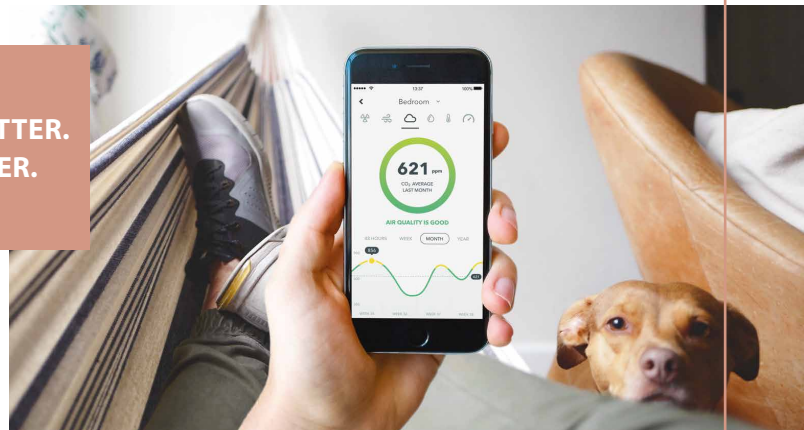

NEU

**AIRTHINGS
WAVE MINI**

Mit Wave Mini hast du dank der 4 eingebauten Sensoren stets das Raumklima im Blick: Schimmelrisiko, luftgetragene Chemikalien (VOCs), Luftfeuchtigkeit und Temperatur. Halte dein Zuhause, deine Wertsachen und deine Familie mit dem Wave Mini gesund.

coming soon 79,00 €

NEU

**AIRTHINGS
WAVE PLUS**

Mit Wave Plus hast du dank der 6 eingebauten Sensoren einen umfassenden Überblick über die drei gefährlichsten Schadstoffe Radon, TVOC und CO₂, sowie detaillierte Informationen zu Temperatur, Luftdruck und Feuchtigkeit.

coming soon 269,00 €

NEU

**AIRTHINGS
HOUSE KIT**

Das House Kit beinhaltet: Airthings Hub, Airthings Wave und Airthings Wave Mini. Der Hub bringt alles online; Deine Daten immer und von überall zugänglich. Eigenständige Smart Home Lösung, integrierbar mit anderen intelligenten Produkten.

coming soon 299,00 €