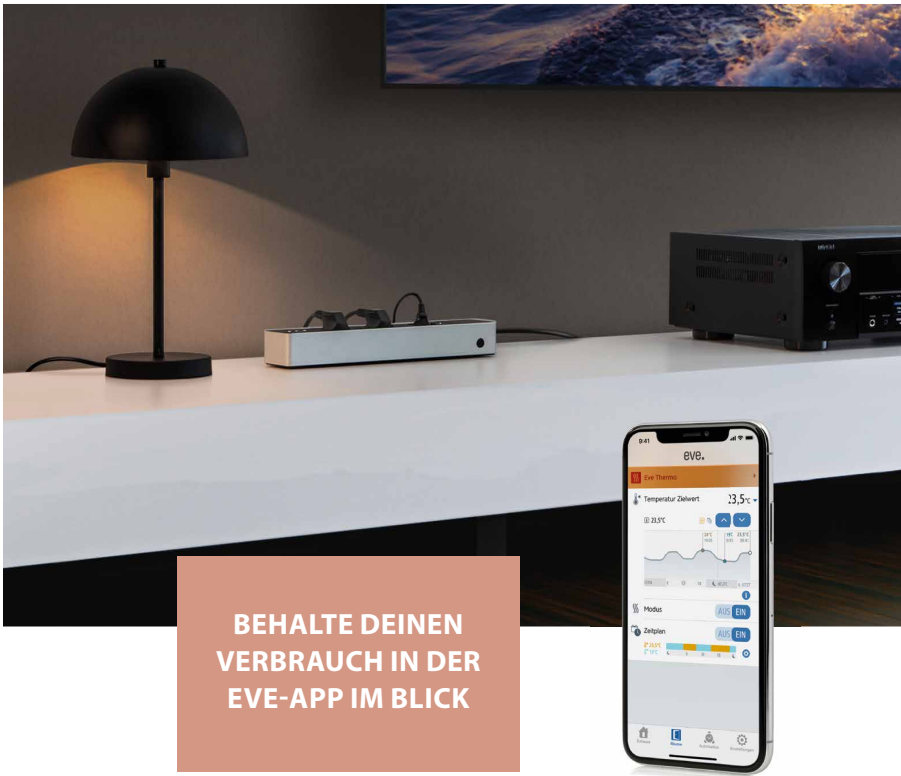

800-10101

19,99 €

EVE LIGHT SWITCH

Du kannst den Eve Light Switch wie einen normalen Lichtschalter verwenden, oder du sagst einfach Siri, dass Sie das Licht einschalten soll. Erstelle Zeitpläne zur automatisierten Schaltung. Der Eve Light Switch speichert alle Zeitpläne direkt auf dem Gerät.

200-10281

99,95 €

*HomeKit Kompatibilität nur in Verbindung mit der separat erhältlichen Hue Bridge Steuerungszentrale.

*Alle Produkte sind exklusiv für Philips Hue Händler.

HOME & AUTOMATION

ENERGIE

**BEHALTE DEINEN
VERBRAUCH IN DER
EVE-APP IM BLICK**

NEU

EVE ENERGY

Schalte deine Leuchten und Geräte per App oder Siri ein und aus, und behalte den Stromverbrauch im Blick. Oder lege mühelos Zeitpläne an, die deine Geräte automatisch schalten – unabhängig von iPhone / Internet.

200-10288

39,95 €

EVE ENERGY STRIP

Schützt wertvolle Elektronik vor Überspannung. Die drei 90-Grad-Steckdosen sind unabhängig voneinander per App, Siri oder Zeitplänen steuerbar. Strapazierfähiges Kabel (190cm).