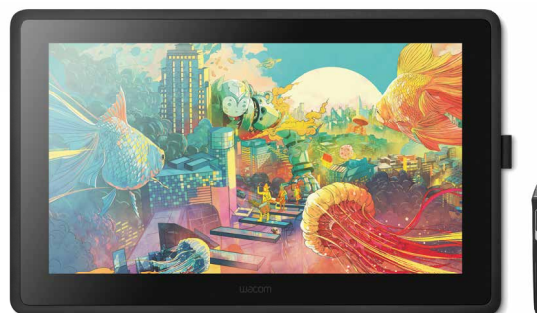

250-10921

Small/Medium/Large

ab 224,90 €

WACOM ONE NEU

Unsere Art und Weise zu arbeiten, hat sich geändert. Nimm deine Art der Zusammenarbeit mit in dein digitales Büro. Jetzt mit dem Wacom One und seinem präzisen Stift-Display. Verbindet sich mit deinen bevorzugten Geräten. Eine Welt neuer Möglichkeiten.

250-30196

399,99 €

WACOM CINTIQ 22"

Das Wacom Cintiq ist eine neue Klasse von Kreativ-Stift-Display mit optimierten Funktionen für junge Kreative. Lebendige Farben, scharfe Details in HD und ergonomisches Design in Verbindung mit dem superreaktiven Pro Pen 2 ermöglichen ein ganz natürliches Zeichengefühl.

250-30193

999,90 €

NEU

ZAGG PRO KEY

Wireless Keyboard und abnehmbare Hülle. Ein fester Kern, die gummierten Kanten und Stoßdämpfer an den Ecken sorgen für einen Fallschutz aus einer Höhe von bis zu 2 m. Tastatur und Schutzhülle sind abnehmbar, um verschiedene Anwendungen zu ermöglichen.