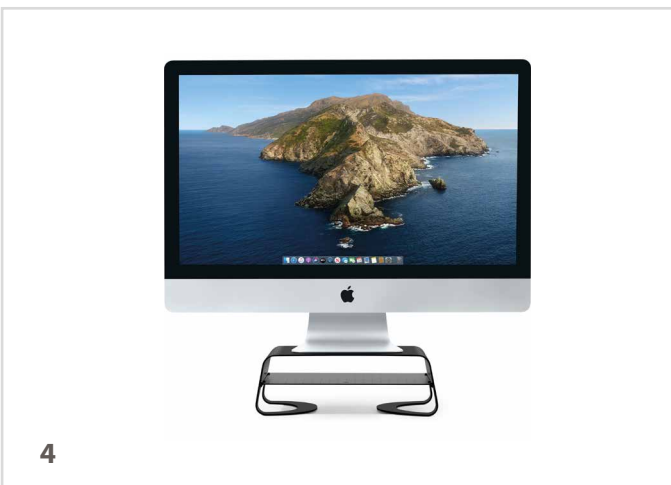

1// HUAWEI WATCH GT 2

Mehr auf Seite 33.

2// NETATMO SMARTE TÜRLINGEL

Mehr auf Seite 11.

3// NATIVE UNION DROP CHARGER

Mehr auf Seite 28.

4// TWELVE SOUTH CURVE RISER

Mehr auf Seite 42.