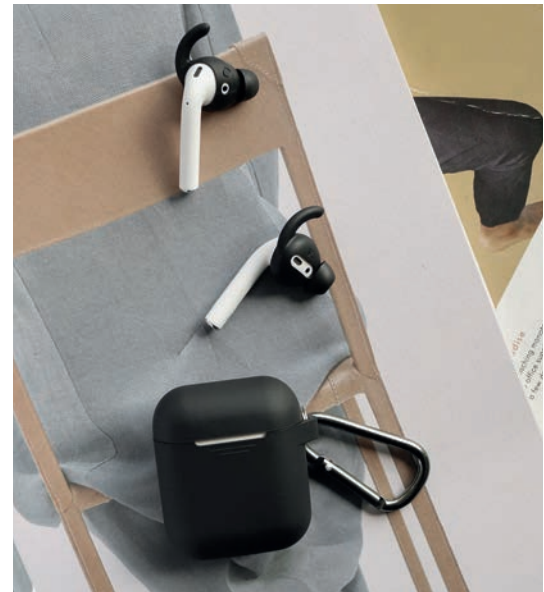

AIRPOD ZUBEHÖR

NATIVE UNION AIRPODS BEANIES

Mach mit uns eine Reise in die Vergangenheit. Die Native Union AirPods Beanies wurden anlässlich des 20-jährigen Jubiläums des iPods entworfen. Es gibt sie im 4er-Pack in Pastellfarben.

410-10322 29,99 €

NATIVE UNION CURVE AIRCASE (3. GEN.)

Das Curve AirPods Case bietet sowohl Schutz als auch Style für die AirPods. Die Oberflächenstruktur des Silikons bietet mehr Griffbarkeit und ein modernes Aussehen.

410-10325 19,99 €

DECODED LEDER AIRCASE PRO

Die AirCase Lederhülle wird aus einem einzigen Stück Premium-Vollnarbenleder handgefertigt. Diese einzigartige einteilige Konstruktion sorgt für überlegene Festigkeit, Bewegung und Haltbarkeit.

695-10355 35,00 €

NATIVE UNION LEDER AIRCASE PRO

Handgefertigt aus italienischem Premiumleder bietet die Native Union Lederhülle für AirPods Pro hochwertigen Schutz für jeden Tag.

410-10198 39,99 €

DECODED SILIKON AIRCASE (3. GEN.)

Das Silikon AirCase besteht aus einer Hybridkonstruktion aus Innenpolycarbonat in Kombination mit flüssigem Silikon, die ein schickes, mattes Finish erzeugt, während es ein sanftes, glattes Gefühl bewahrt und mit einem dezenten Branding versehen ist.

695-10402 19,99 €

KEYBUDZ AIRSTRAPZ

AirStrapz sichert deine AirPods um deinen Hals und bietet eine schnelle Möglichkeit, die AirPods bei Nichtgebrauch abzulegen. Ideal für Pendler, Läufer, Sportler die einen einfachen Ort zum Aufhängen ihrer AirPods suchen.

700-40008 14,95 €