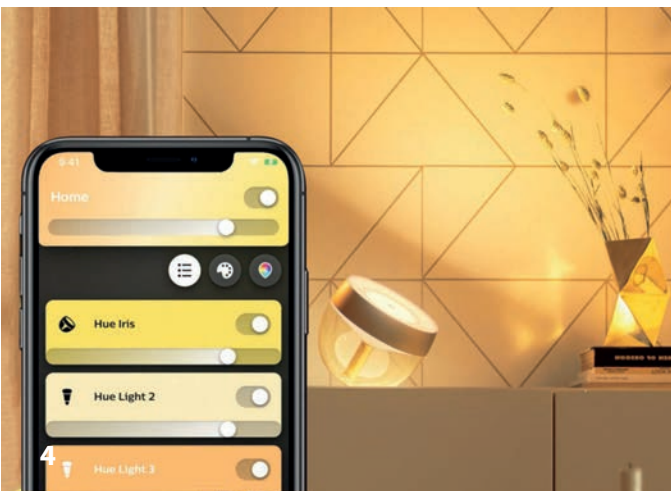

**1// APPLE
MACBOOK PRO**

Mehr im Innenleger

**2// IPHONE ZUBEHÖR
IPHONE SCHUTZ**

Mehr auf Seite 22

**3// JBL
ENDURANCE RACE**

Mehr auf Seite 4

**4// PHILIPS HUE
BELEUCHTUNG**

Mehr auf Seite 8

**5// LG
GAMING MONITOR**

Mehr auf Seite 20

**6// LACIE
PORTABLE SSD V2**

Mehr auf Seite 38

**7// HUAWEI
NOVA 9 /NOVA 8I**

Mehr auf Seite 42

**8// WATCH ZUBEHÖR
ARMBÄNDER**

Mehr auf Seite 29