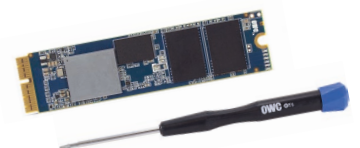

500 GB / 1 TB / 2 TB ab Version 2016

ab 134,99 €

OWC AURA PRO X2 / DIY KIT

Die Aura® Pro X2 SSD bietet bis zu 16-mal mehr Platz und die nötige Geschwindigkeit. Ideal zum Aufrüsten eines Macs. Die Aura Pro X2 kombiniert Geschwindigkeit, Beständigkeit und Effizienz. Lese- und Schreibgeschwindigkeiten von 3230 MB/s und 2445 MB/s.

1 TB / 2 TB

ab Version 2013

ab 329,99 €

NETZWERKERWEITERUNGEN

TP-LINK DECO X20 4G

Ausgestattet mit einem integrierten 4G+-Modem, WiFi 6 und TP-Link Mesh-Technologie bietet Deco X20-4G problemlose 4G-Internetfreigabe mit einem überlegenen Mesh-WLAN-Erlebnis für das ganze Haus. Stecke deine SIM-Karte ein und genieße!