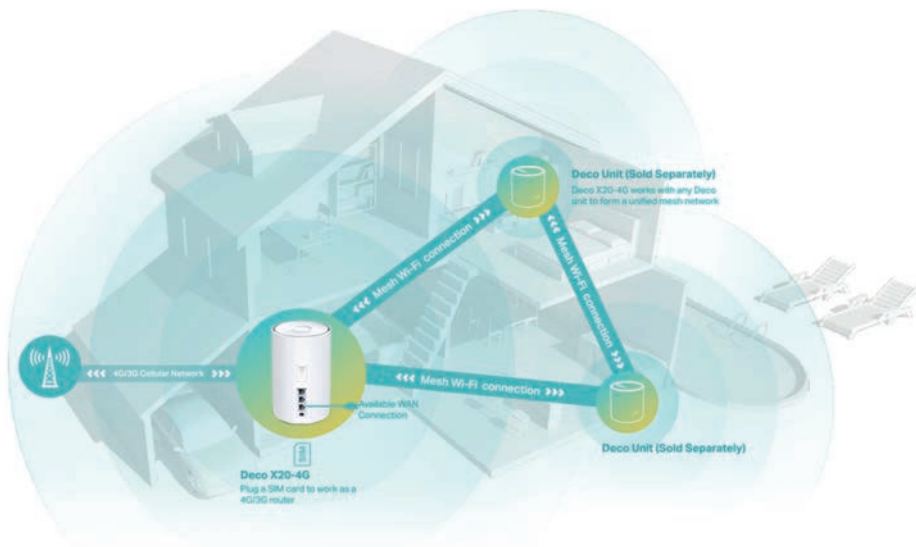

1 TB / 2 TB

ab Version 2013

ab 329,99 €

NETZWERKERWEITERUNGEN

TP-LINK DECO X20 4G

Ausgestattet mit einem integrierten 4G+-Modem, WiFi 6 und TP-Link Mesh-Technologie bietet Deco X20-4G problemlose 4G-Internetfreigabe mit einem überlegenen Mesh-WLAN-Erlebnis für das ganze Haus. Stecke deine SIM-Karte ein und genieße!