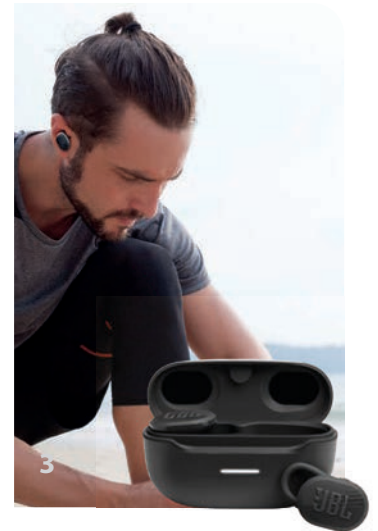

**1// APPLE
MACBOOK PRO**

Mehr im Innenleger

**2// IPHONE ZUBEHÖR
IPHONE SCHUTZ**

Mehr auf Seite 22

**3// JBL
ENDURANCE RACE**

Mehr auf Seite 4

**4// PHILIPS HUE
BELEUCHTUNG**

Mehr auf Seite 8

**5// LG
GAMING MONITOR**

Mehr auf Seite 20

**6// LACIE
PORTABLE SSD V2**

Mehr auf Seite 38

**7// HUAWEI
NOVA 9 /NOVA 8I**

Mehr auf Seite 42

**8// WATCH ZUBEHÖR
ARMBÄNDER**

Mehr auf Seite 29