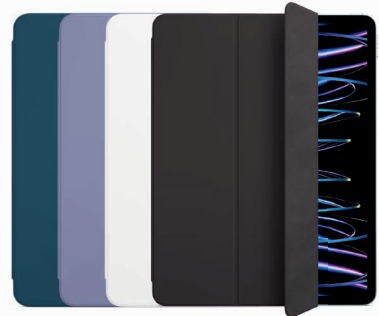

A15 Bionic Chip

USB-C Anschluss

Kompatibel mit Apple Pencil (2. Generation) / (USB-C)

Kompatibel mit Bluetooth Tastaturen

**MEHR MACHEN,
UND GUT DABEI AUSSEHEN.**

SMART FOLIO

Das Smart Folio für das iPad Pro besteht aus einem einzigen Stück Polyurethan, um die Vorder- und Rückseite des iPad zu schützen. Es weckt dein iPad Pro automatisch auf und schickt es in den Ruhemodus, wenn es geschlossen wird.