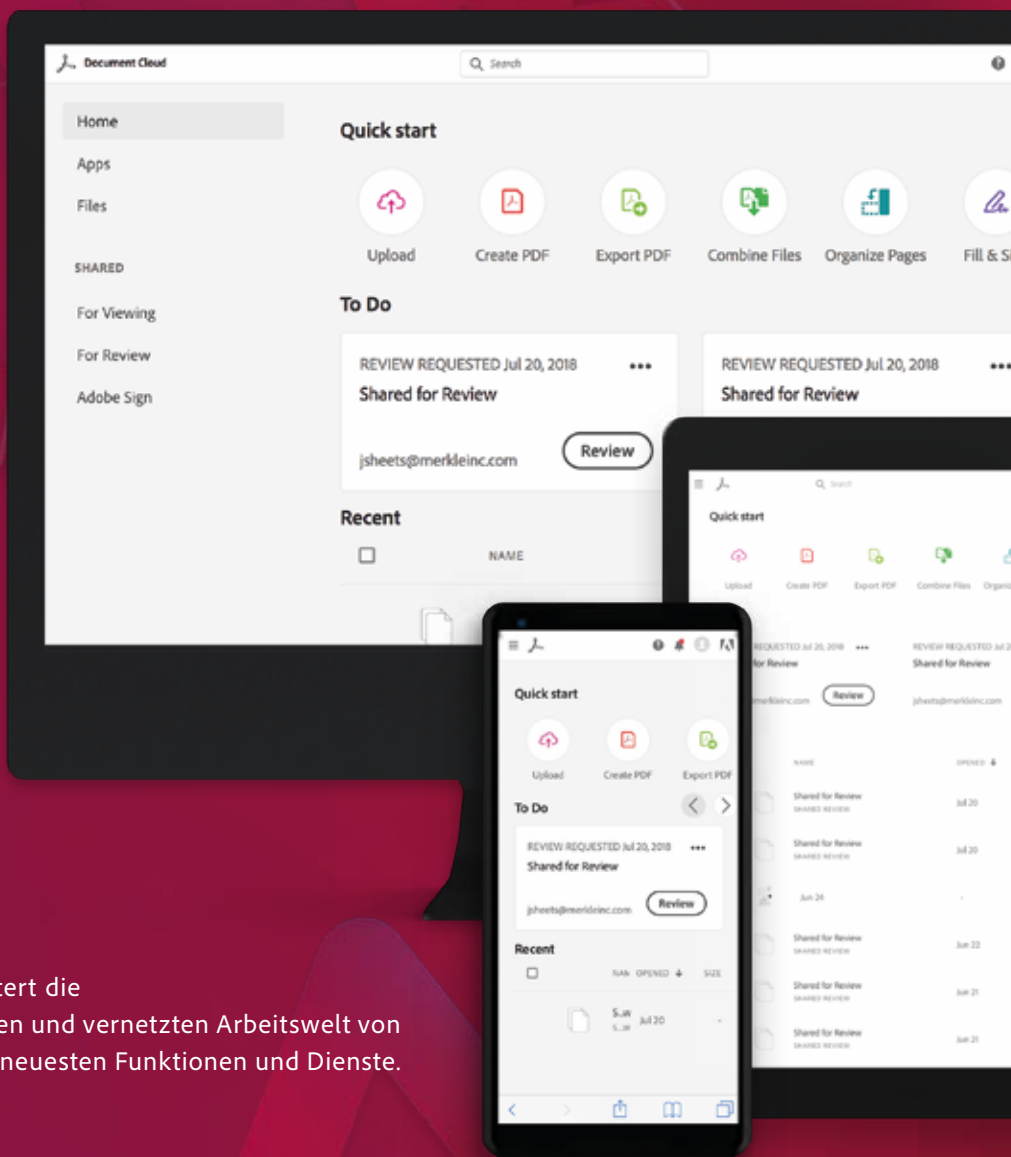

590-10101

179,00 €

ROBO WUNDERKIND
EDUCATION SET

Das Education Set ist die perfekte Ergänzung für alle Kinder- und Klassenzimmer. Durch den Entfernungssensor können komplexere und vielseitigere Roboter gebaut und programmiert werden.

590-10102

249,00 €

Adobe Acrobat DC

EFFIZIENT. VERNETZT. ADOBE PDF.

DAS RICHTIGE TOOL
FÜR DIE MODERNE
ARBEITSWELT.

Adobe Acrobat DC ist die Komplettlösung für PDF. Die Kombination von Desktop-Software, Premium-Funktionen der Acrobat Reader-App und Online-Diensten von Adobe Document Cloud erleichtert die Arbeit mit Dokumenten in der mobilen und vernetzten Arbeitswelt von heute. Per Abo erhalten Sie stets die neuesten Funktionen und Dienste.