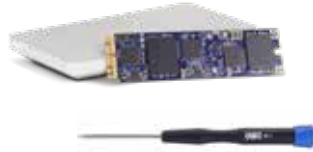

1

2

3

4

5

6

7

8

**1// NATIVE UNION
KEY KABEL LIGHTNING**

Mehr auf Seite 25.

**2// OWC
UPGRADE KIT**

Mehr auf Seite 32.

**3// TRUNK
HÜLLE, MACBOOK**

Mehr auf Seite 24.

**4// LG
27" IPS ULTRAFINE 5K**

Mehr auf Seite 17.

**5// PARAT
CASE I20**

Mehr auf Seite 12.

**6// ACRONIS
TRUE IMAGE 2020**

Mehr auf Seite 37.

**7// SUDIO
TOLV R**

Mehr auf Seite 4.

**8// TP-LINK
DECO P9**

Mehr auf Seite 35.